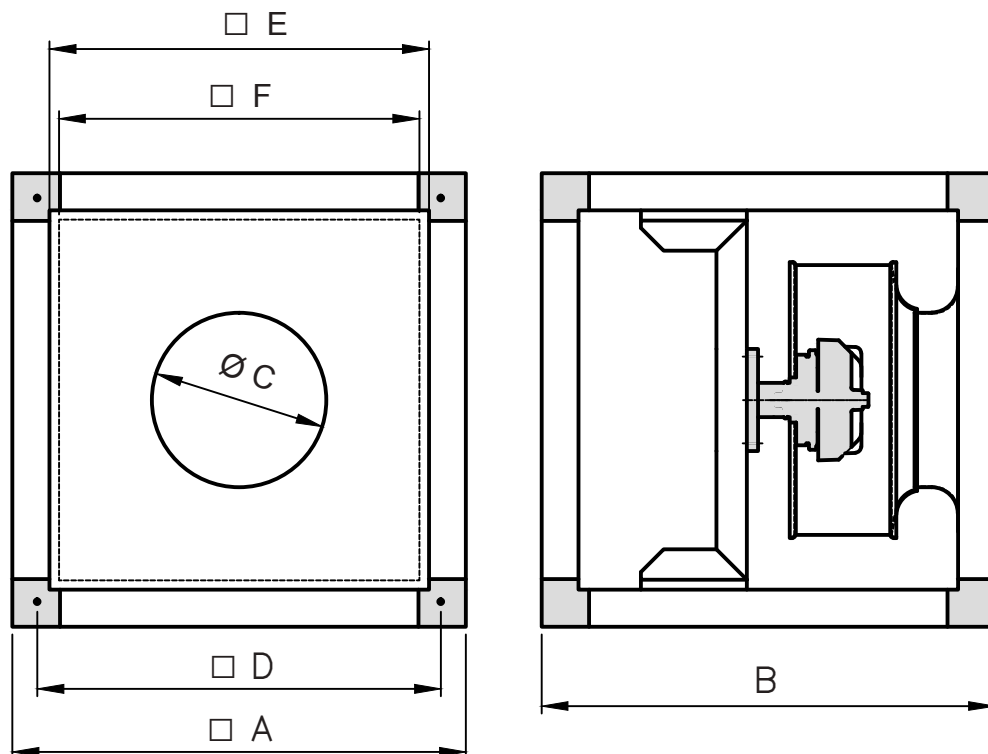

FISCHBACH Multi-Abluft-Box FMB - Abmessungen -

Typenschlüssel:

FMB 3/2-630-D2

Type	A	B	C	D	E	F
FMB 1/1- 355/EM15 FMB 1/1- 355/E15	600	600	236,5	534	502	474
FMB 2/1- 400/EM15 FMB 2/1- 400/E25	750	750	265,5	684	652	624
FMB 2/2- 450/DM500 FMB 2/2- 450/D500	750	750	298	684	652	624
FMB 2/3- 500/DM1 FMB 2/3- 500/D1	750	750	334,5	684	652	624
FMB 3/1- 560/DM1 FMB 3/1- 560/D1	1000	850	348	934	902	874
FMB 3/2- 630/DM2 FMB 3/2- 630/D2	1000	850	400	934	902	874