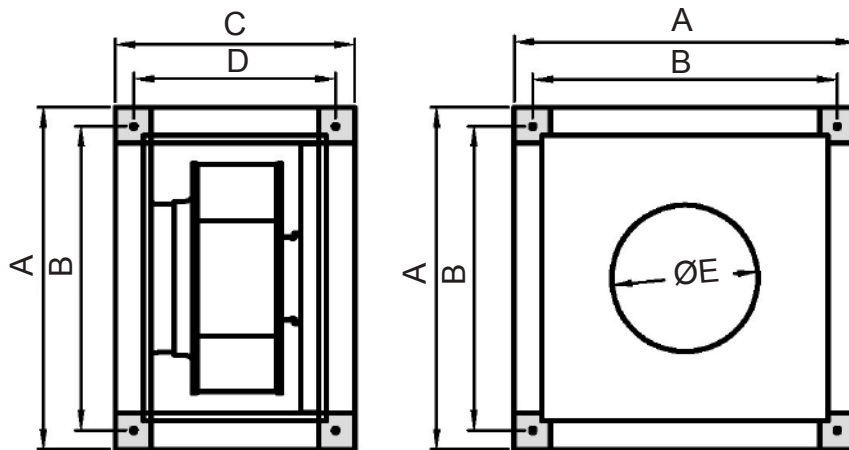

FISCHBACH - Easy Box FEB - dimensions -

key:

FEB 400 E..

Type	Best.-Nr. / order-no./ No. de réf.	A	B	C	D	E
FEB 355/E25 FEB 355 /EM25	18072600 18182600	600	534	389	323	228
FEB 400/E35 FEB 400/EM35	18072610 18182610	600	534	420	354	257
FEB 400/D500 FEB 400/DM500	18072620 18182620	600	534	420	354	257
FEB 450/E80 FEB 450/EM850	18072630 18182630	750	684	445	379	289
FEB 450/D850 FEB 450/DM850	18072640 18182640	750	684	445	379	289
FEB 500/D1 FEB500/DM1	18072650 18182650	750	684	481	415	325
FEB560/D2.5 FEB560/DM2.5	18072680 18182680	1000	934	560	494	365