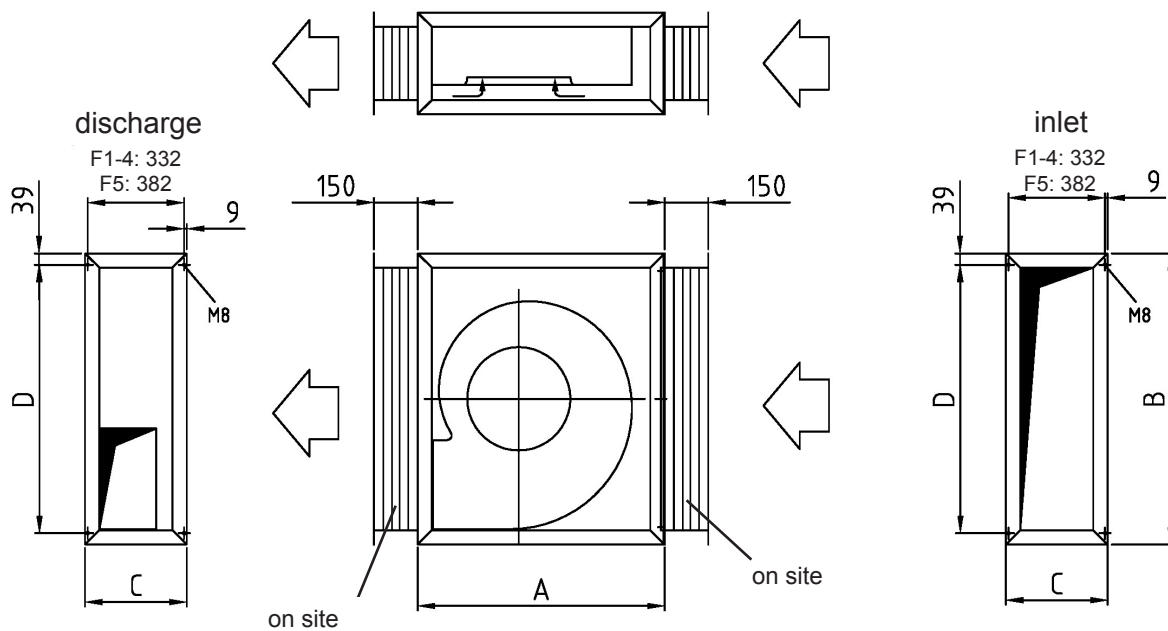

FISCHBACH - VENTILATION UNIT - VFxxx - Flat Series - casing dimensions overview -

Baugröße / size / Taille	Modul	A	B	C	D
F1	VF / VF-EC 1..	600	650	350	572
F2	VF / VF-EC 2..	750	750	350	672
F3	VF / VF-EC 3..	850	1000	350	922
F4	VF / VF-EC 4..	850	1350	350	1272
F5	VF / VF-EC 5..	1600	1350	400	1272