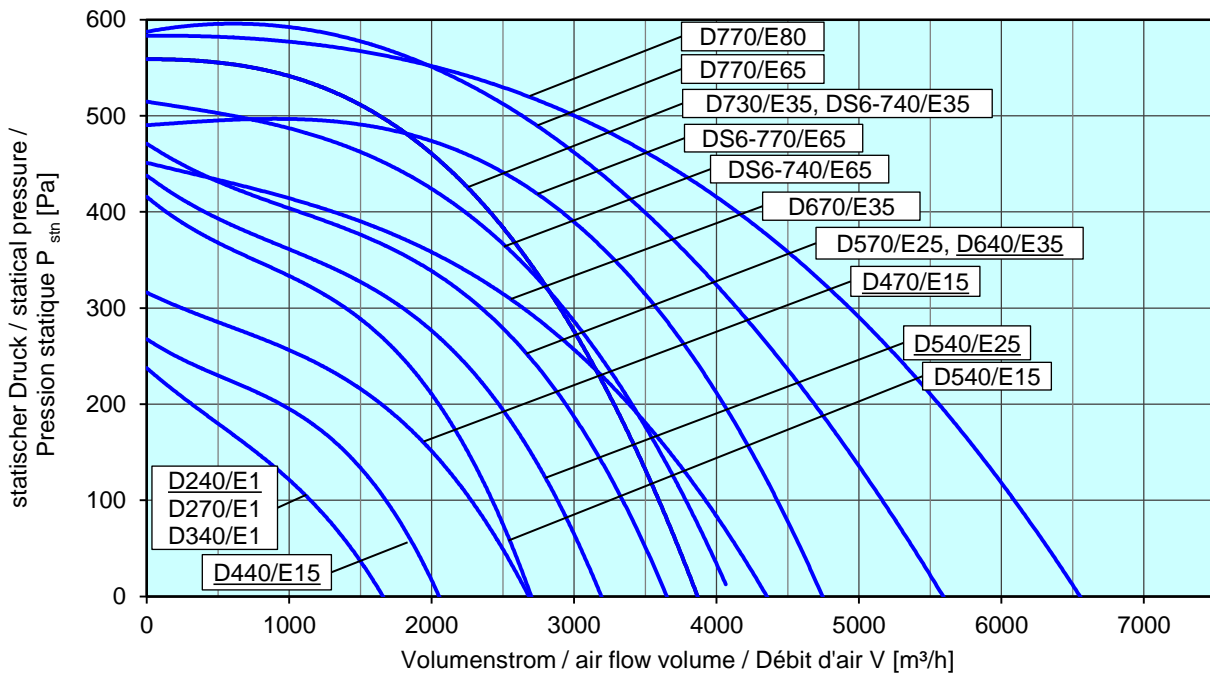

230V 1~ 50Hz max. 6550 m³/h  
400V 3~ 50Hz max. 24700 m³/h

230V 1~ 50Hz

400V 3~ 50Hz