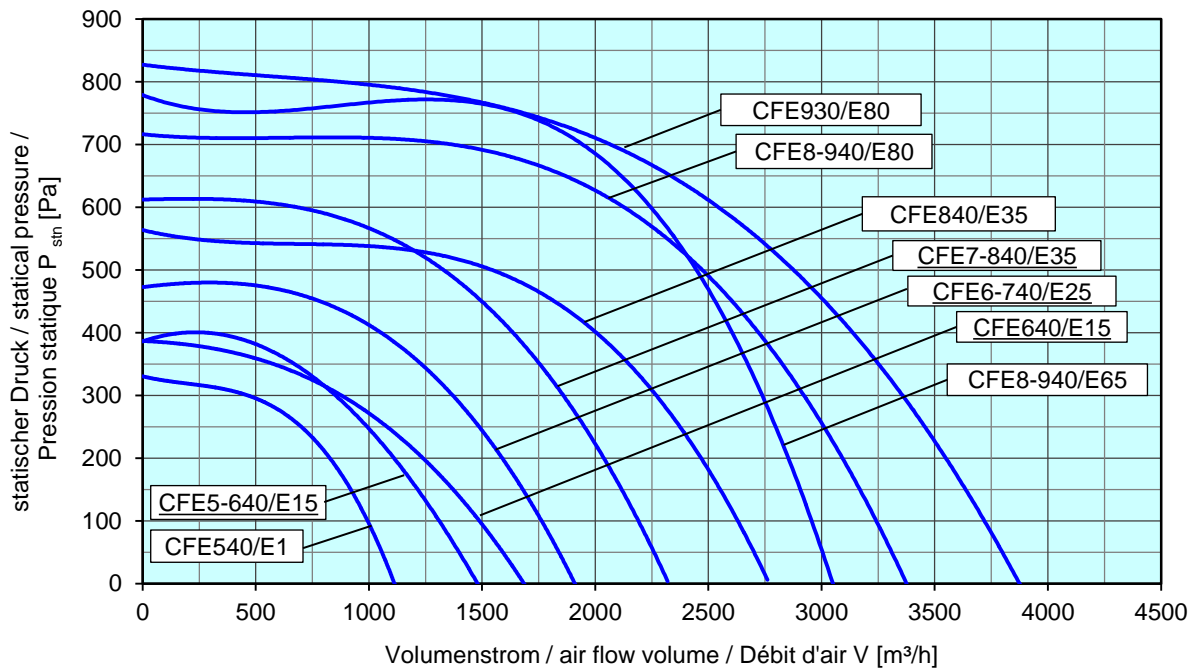

Typ / type / Type:

CFE...

COMPACT
superflach / superflat /
extra plate (150mm)

einseitig saugend / single inlet / Simple aspiration
vorwärtsgekrümmte Schaufeln / forward curved blades /
Turbine de type à action

230V 1~ 50Hz max. 3750 m³/h
400V 3~ 50Hz max. 5900 m³/h

230V 1~ 50Hz

400V 3~ 50Hz