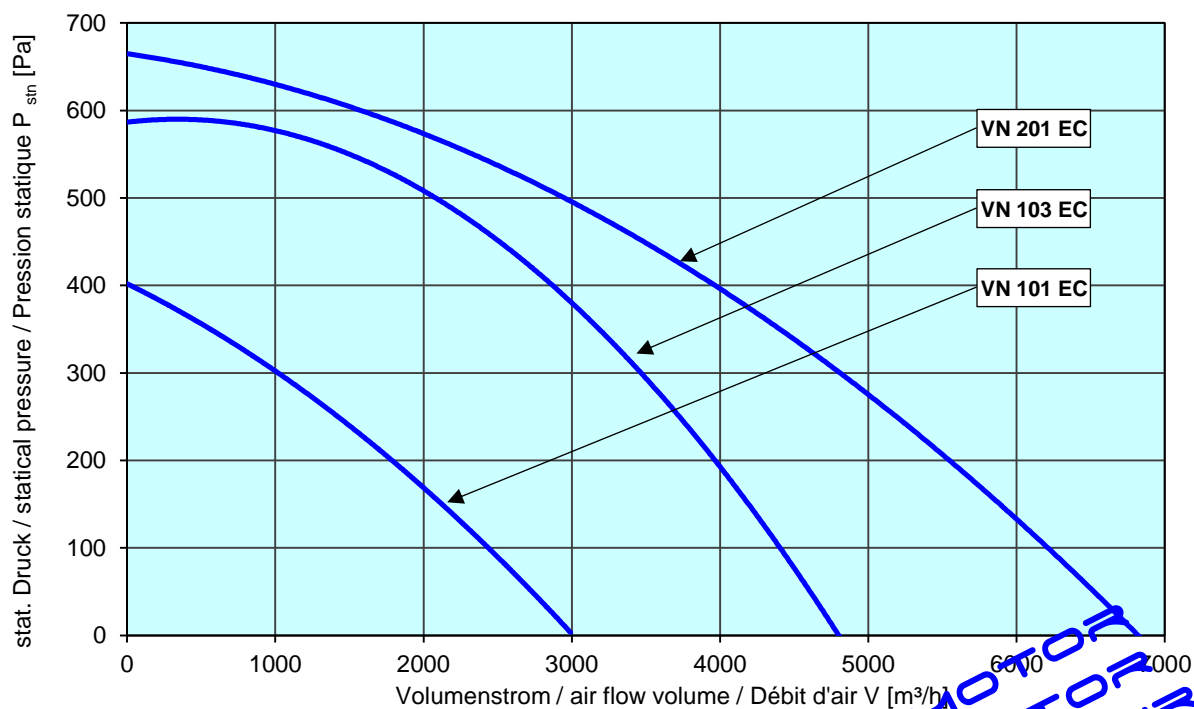

230V 1~ 50Hz max. 6750 m³/h
400V 3~ 50Hz max. 12400 m³/h

230V 1~ 50Hz

400V 3~ 50Hz