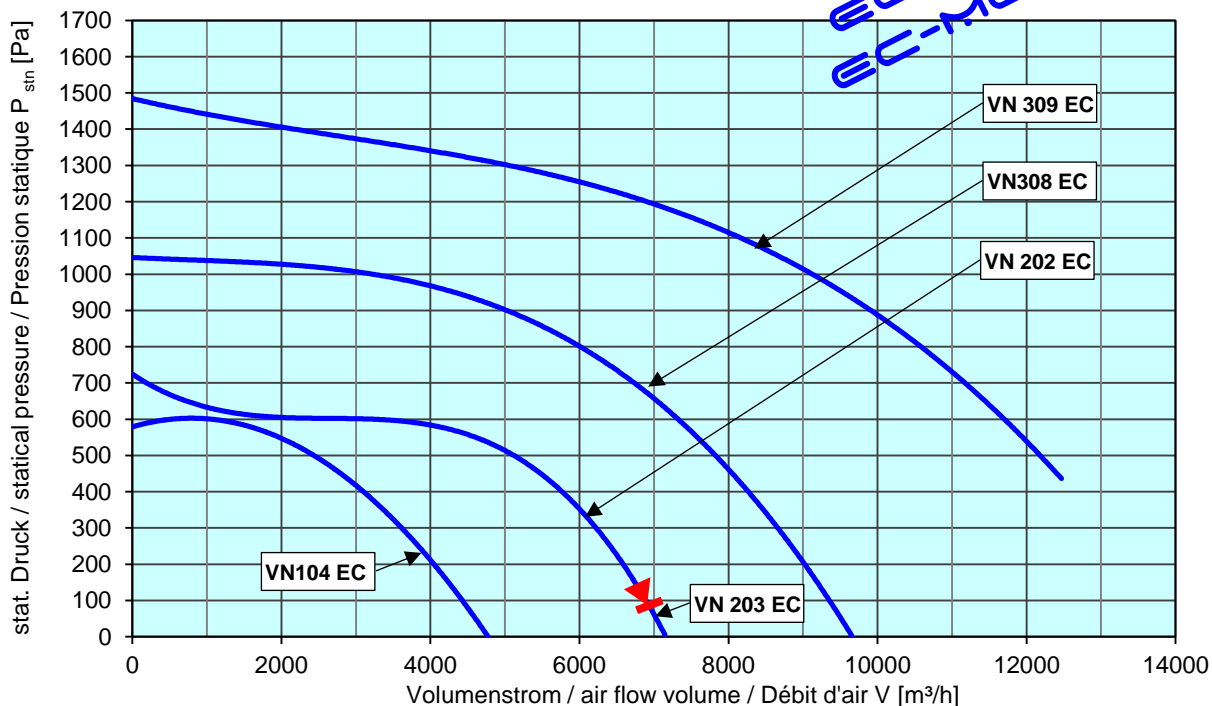

EC-MOTOR
EC-MOTOR
EC-MOTEUR