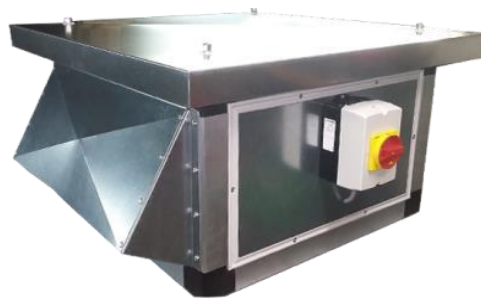

Typ / type / Type:

42...

rückwärtsgekrümmte Schaufeln / backward curved blades / Turbine de type à réaction

Dachventilator Standard-Baureihe / roof top unit, standard series /
Tourelles d'extraction, série standard