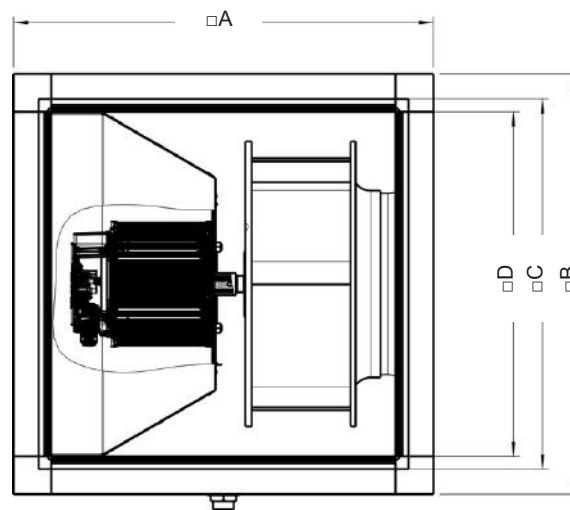

## FISCHBACH - Thermo-Abluftmodul FMBT 560 + 630 - Übersichtsdiagramm -

**Konform ErP / ErP conform**

Änderungen vorbehalten / Technische Dokumentation entsprechend der Seite: Allgemeine Informationen /  
subject to change / technical documentation according to page: general information

## FISCHBACH - Thermo-Abluftmodul FMBT 560 + 630 - Übersichtszeichnung -

Typenschlüssel:

FMBT 560 E-K2

Wandstärke 20mm

	A	□B	C	D
FMBT 560 D- K2	820	820	720	678
FMBT 630 D- K2	820	820	720	678