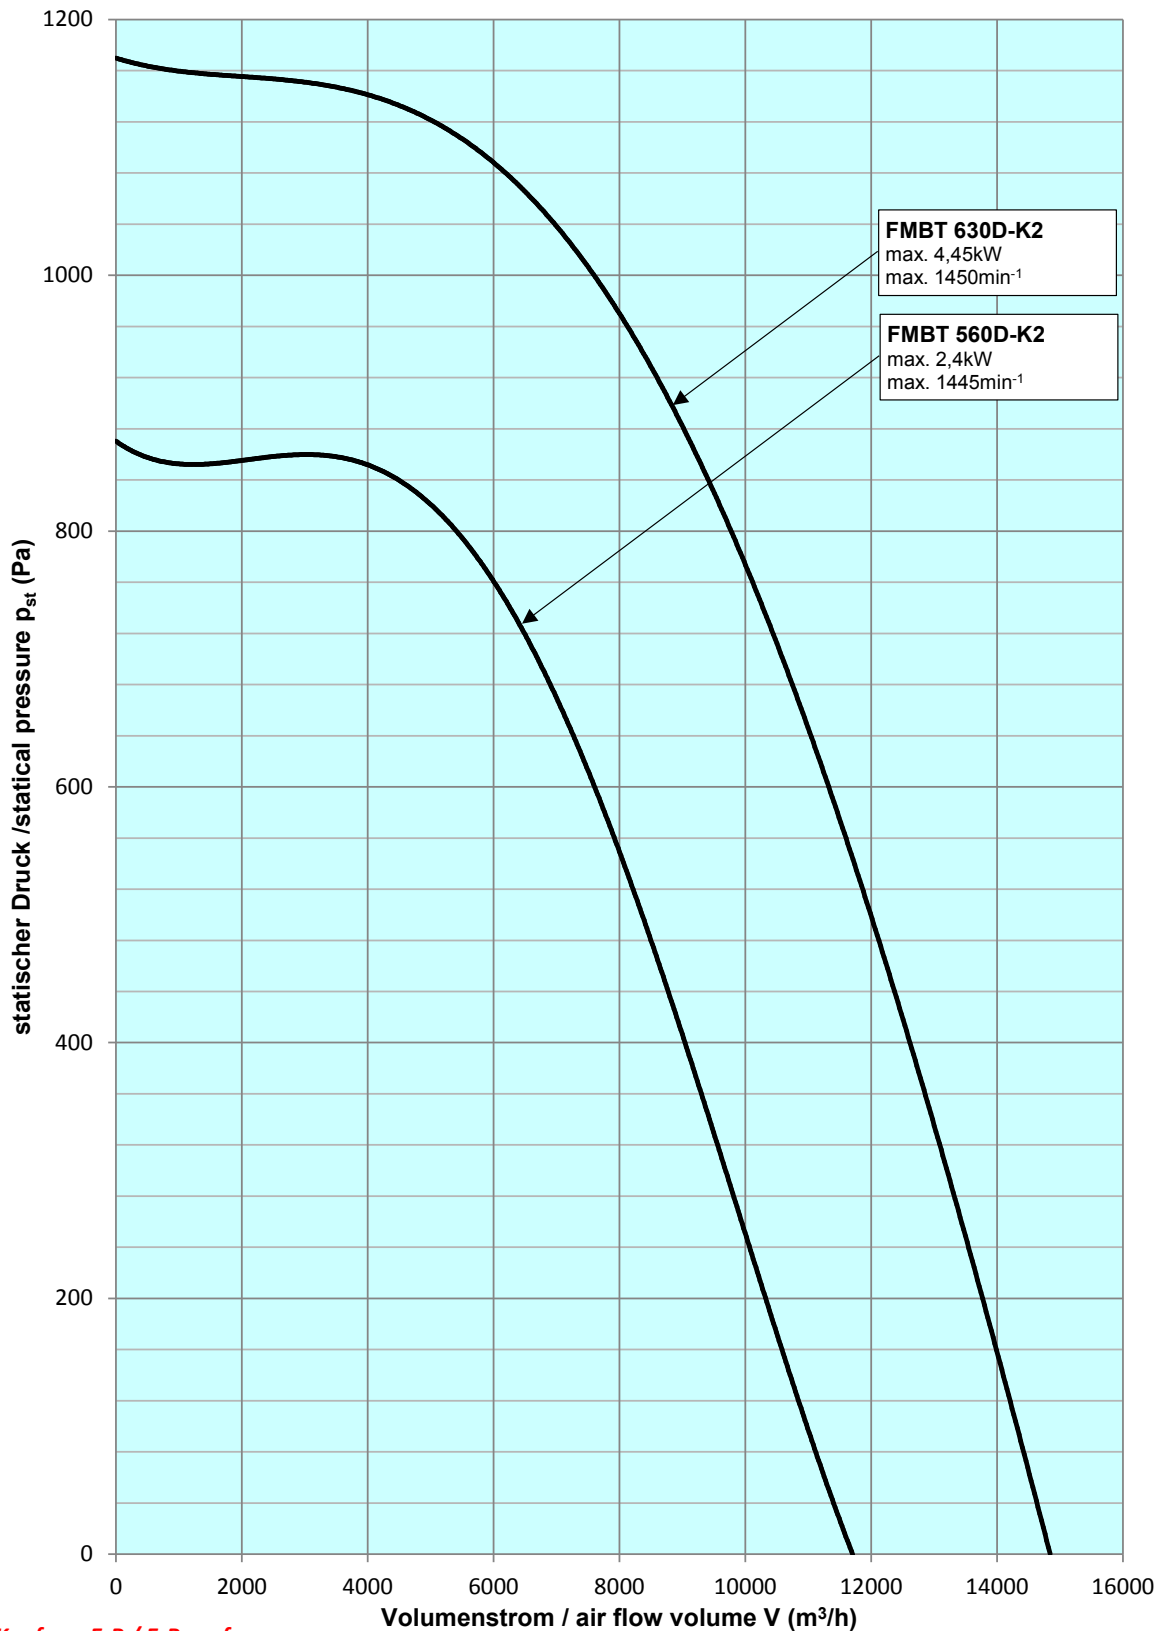

## FISCHBACH - Thermo-Abluftmodul FMBT 560 + 630 - Übersichtsdiagramm -

**Konform ErP / ErP conform**

Änderungen vorbehalten / Technische Dokumentation entsprechend der Seite: Allgemeine Informationen /  
subject to change / technical documentation according to page: general information

## FISCHBACH - Thermo-Abluftmodul FMBT 560 + 630 - Übersichtszeichnung -

Typenschlüssel:

FMBT 560 E-K2

Wandstärke 20mm

	A	□B	C	D
FMBT 560 D- K2	820	820	720	678
FMBT 630 D- K2	820	820	720	678