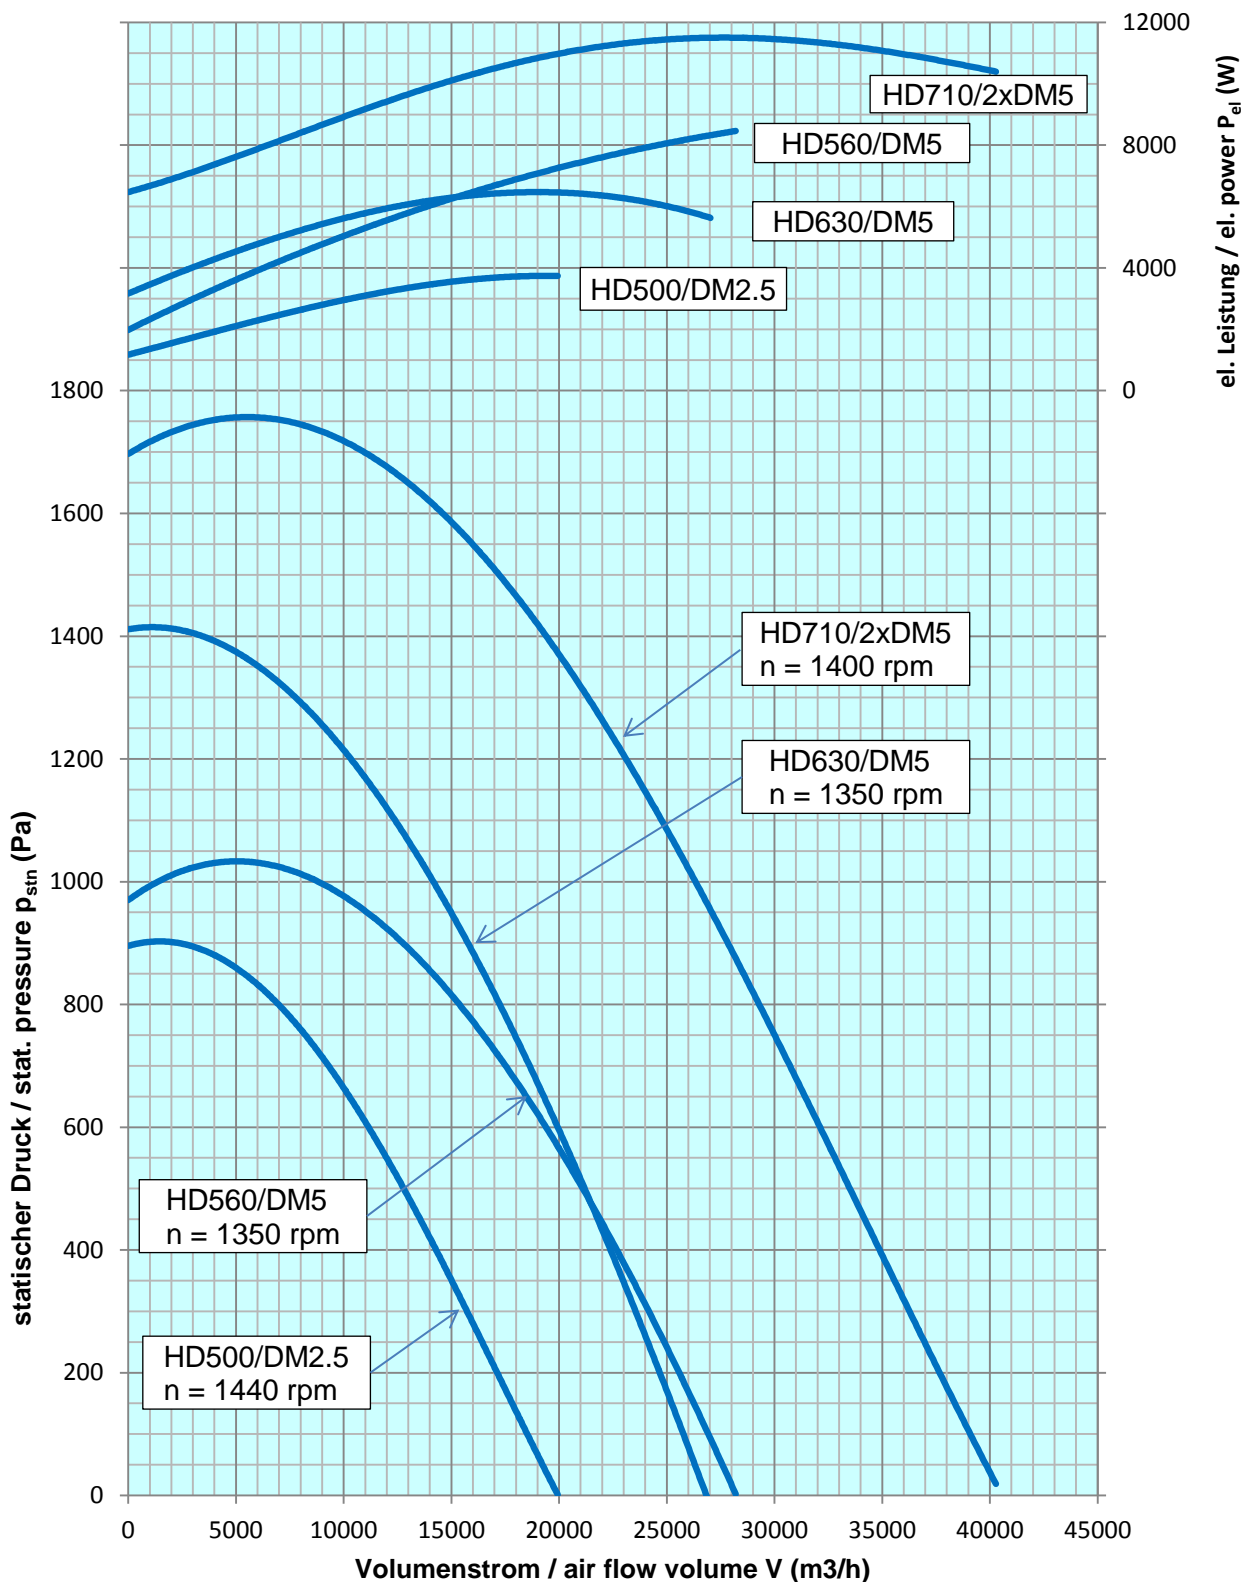

## Baureihe / series HD - EC

### ErP Konform

Änderungen vorbehalten / Technische Dokumentation entsprechend der Seite: Allgemeine Informationen / Messungen +/- 7.5% Toleranz / Die HD-EC-Gebläse laufen auch mit höheren Geschwindigkeiten. Für Details kontaktieren Sie bitte unsere Technik.

### ErP conform

Subject to change / Technical documentation according to page: General information / measurements +/- 7.5% tolerance / The HD-fans can also be operated at higher speed. For details please contact our technical department