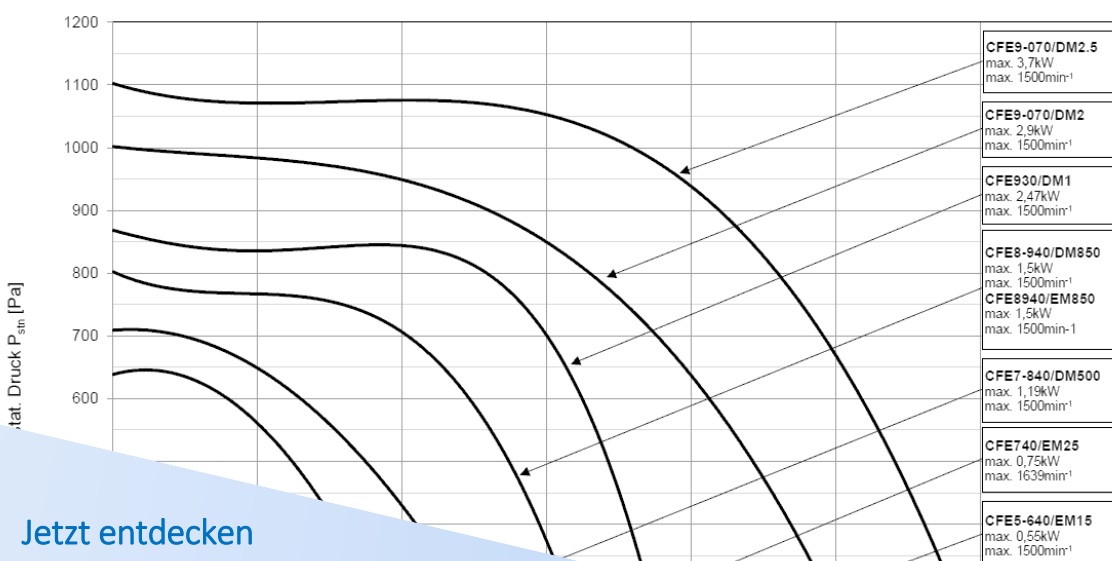

Vorteile

- ErP Konform
- MOB-BUS fähig
- Deutlich verbesserte Energieeffizienz

Jetzt entdecken

Mehr Infos unter:

<https://www.fischbach-luft.de/ventilatoren/compact-geblaese/>

Ihr FISCHBACH TEAM