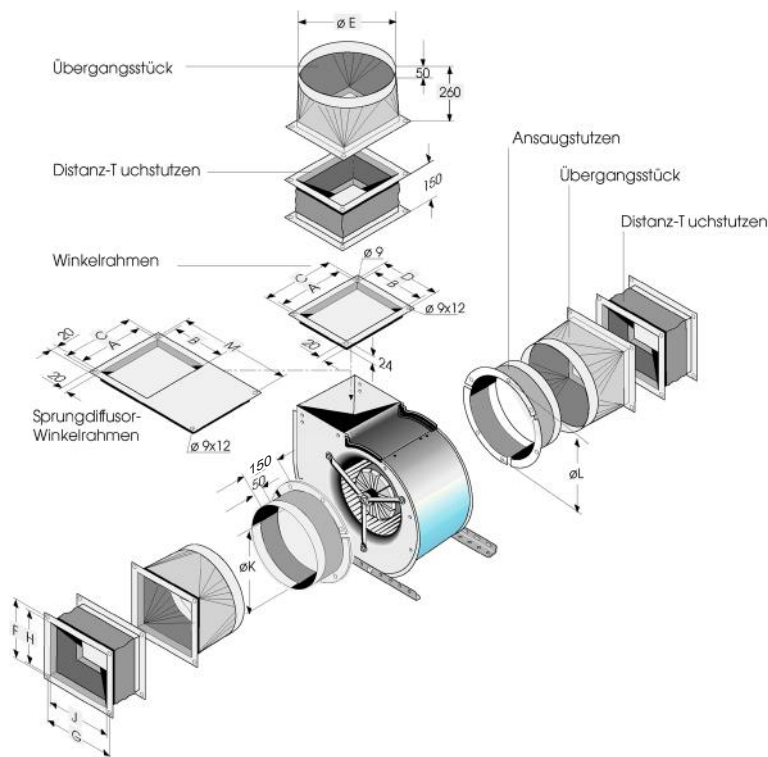

FISCHBACH-COMPACT-GEBLÄSE - D/DS-Baureihe (Standard + EC -Motor) - Zubehör-Abmessungen -

Typ	A	B	C	D	Ø E	F	G	H	J	M	Ø K	Ø L
D 240 **	288	108	310	130	245	168	212	146	190	-	155	175
D 270 **	375	108	396	130	245	168	212	146	190	-	155	175
D 340 **	288	108	310	130	245	168	212	146	190	-	155	194
D 440 **	288	120	310	142	245	142	212	120	190	-	195	224
D 470	374	120	396	142	245	142	212	120	190	-	195	224
D 540	288	146	310	168	245	168	212	146	190	310	195	270
D 570	374	146	396	168	310	168	212	146	190	310	195	270
DS 5-640	288	146	310	168	245	184	265	162	243	310	195	270
D 670	374	162	396	184	310	184	265	162	243	310	245	300
DS 6-740	288	162	310	184	245	212	265	190	243	310	245	300
DS 6-770	374	162	396	184	310	184	265	162	243	310	245	300
D 730	243	190	265	212	310	212	265	190	243	310	310	350
D770	374	190	396	212	350	212	265	190	243	396	310	350
DS 7-870	374	190	396	212	350	265	277	243	255	396	310	350
DS8-970 **	404	243	426	265	445	212	396	190	374	-	350	400
DS8-980 **	444	243	466	265	495	212	396	190	374	-	350	400
D 970	404	255	426	277	395	212	396	190	374	396	350	440
DS 9-070	404	255	426	277	395	265	426	243	404	396	350	440
DS 9-001	544	255	566	277	-	265	426	243	404	396	350	440
DS 0-101	544	295	566	317	-	265	426	243	404	355	350	440

** Kein Sprungdiffusor-Winkelrahmen lieferbar !