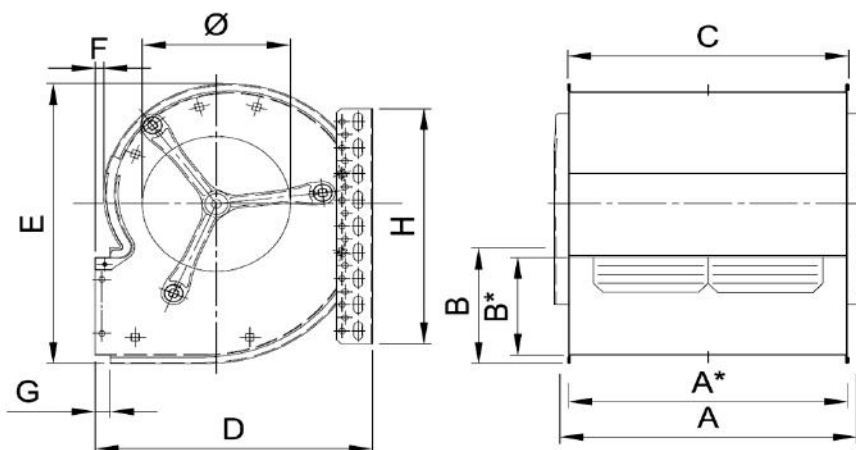

FISCHBACH-COMPACT-GEBLÄSE - D/DS-Baureihe (Standard + EC -Motor) - Übersichtszeichnung -

Bezeichnung	A	B	C	D	E	F	G	H	Ø	A*	B*
D240	322	133	294	261	262	18	16	330	140	292	112
D270	408	133	380	261	262	18	16	330	140	378	112
D340	322	133	294	293	322	9	16	270	155	292	112
D440	322	147	294	331	367	9	16	330	167	292	127
D470	418	147	380	331	367	9	16	330	167	378	127
D540	332	172	294	380	421	12	16	390	199	292	150
D570	418	172	380	380	421	12	16	390	199	378	150
DS5-640	332	186	294	380	421	12	16	390	215	292	166
D670	418	186	380	421	475	10	16	390	215	378	166
DS6-740	332	186	294	421	475	10	16	390	243	292	166
DS6-770	418	186	380	421	475	10	16	390	243	378	166
D730	287	218	249	489	547	10	16	510	243	247	194
D770	418	218	380	489	547	8	16	510	243	378	194
DS7-870	418	218	380	489	547	8	16	510	286	378	194
DS8-970	448	281	411	620	696	8	16	630	322	408	258
DS8-980	488	268	451	543	588	24	16	510	322	448	245
D970	448	268	411	543	588	24	16	510	322	408	245
DS9-070	448	281	411	620	696	8	16	630	365	408	258
DS9-001	598	281	551	620	696	8	16	630	330	548	258
DS0-101	598	321	551	655	746	14	16	630	365	548	299