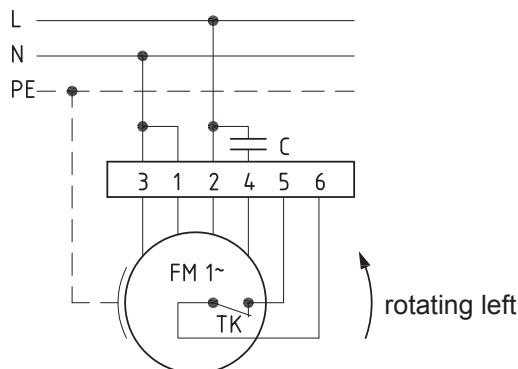

connection plan
0.11-1 l.