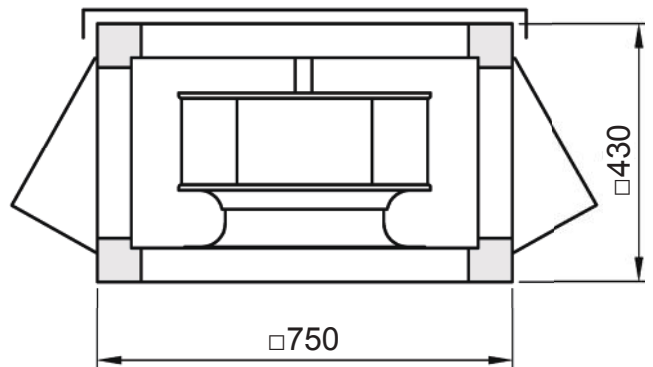

D-57290 Neunkirchen

phone: ++49(0)2735/777-0

telefax: ++49(0)2735/770-625

internet: www.fischbach-luft.de

email: info@fischbach-luft.de

Technical Data

weight:	(kg)	30
material housing:	aluminum/plastic	
	steel, galvanized	
material impeller:	steel, galvanized	
direction of rotation:	left	
motor protection class:	IP 65	
insulation class:	F	
motor protection:	thermal contact	