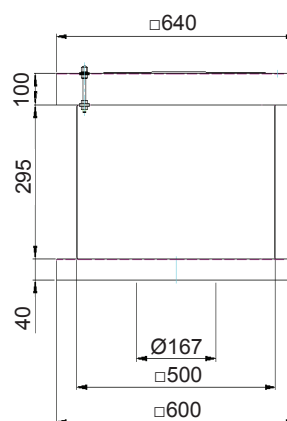

www.fischbach-luft.de

email:

info@fischbach-luft.de

Technical Data

weight: (kg) 32
 mat. housing: verzinkt/steel, galvanized/acier gavanisé
 material impeller: verzinkt/steel, galvanized/acier gavanisé
 direction of rotation: links/left/à gauche
 motor protection class: IP 65
 insulation class: F
 motor protection: thermal contact