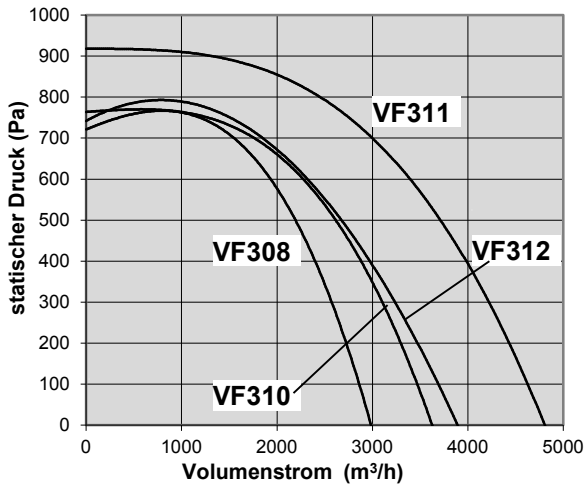

FISCHBACH - VENTILATORMODULE - VFxxx - Flachbaureihe - Übersichtsdiagramm

Größe 1 - 650x650x350 mm

Größe 2 - 750x750x350 mm

Größe 3 - 1000x850x350 mm

Größe 4 - 1350x850x350 mm

Größe 5 - 1350x1600x400 mm