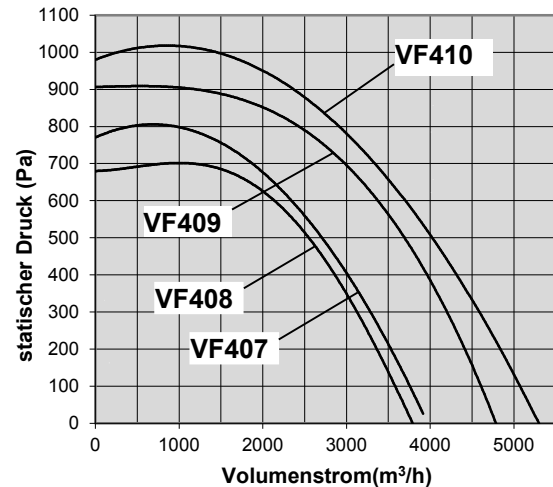

FISCHBACH - VENTILATORMODULE - VFxxx - Flachbaureihe - Übersichtsdiagramm

Größe 1 - 650x650x350 mm

Größe 2 - 750x750x350 mm

Größe 3 - 1000x850x350 mm

Größe 4 - 1350x850x350 mm

Größe 5 - 1350x1600x400 mm