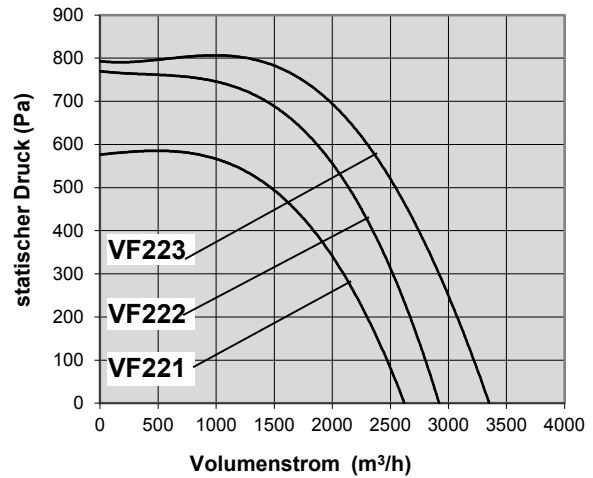

FISCHBACH - VENTILATORMODULE - VFxxx - Flachbaureihe - Übersichtsdiagramm

Größe 1 - 650x650x350 mm

Größe 2 - 750x750x350 mm

Größe 3 - 1000x850x350 mm

Größe 4 - 1350x850x350 mm

Größe 5 - 1350x1600x400 mm