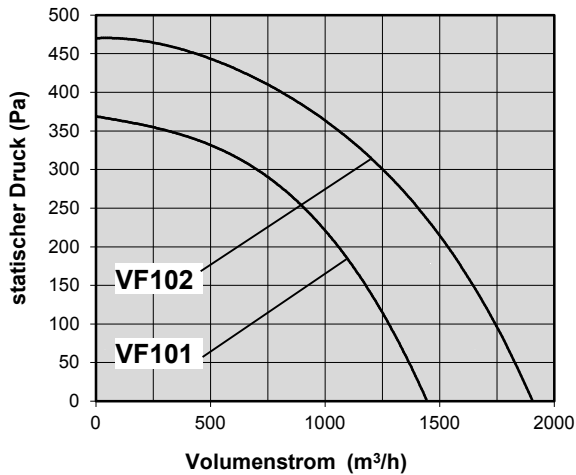

FISCHBACH - VENTILATORMODULE - VFxxx - Flachbaureihe - Übersichtsdiagramm

Größe 1 - 650x650x350 mm

Größe 2 - 750x750x350 mm

Größe 3 - 1000x850x350 mm

Größe 4 - 1350x850x350 mm

Größe 5 - 1350x1600x400 mm