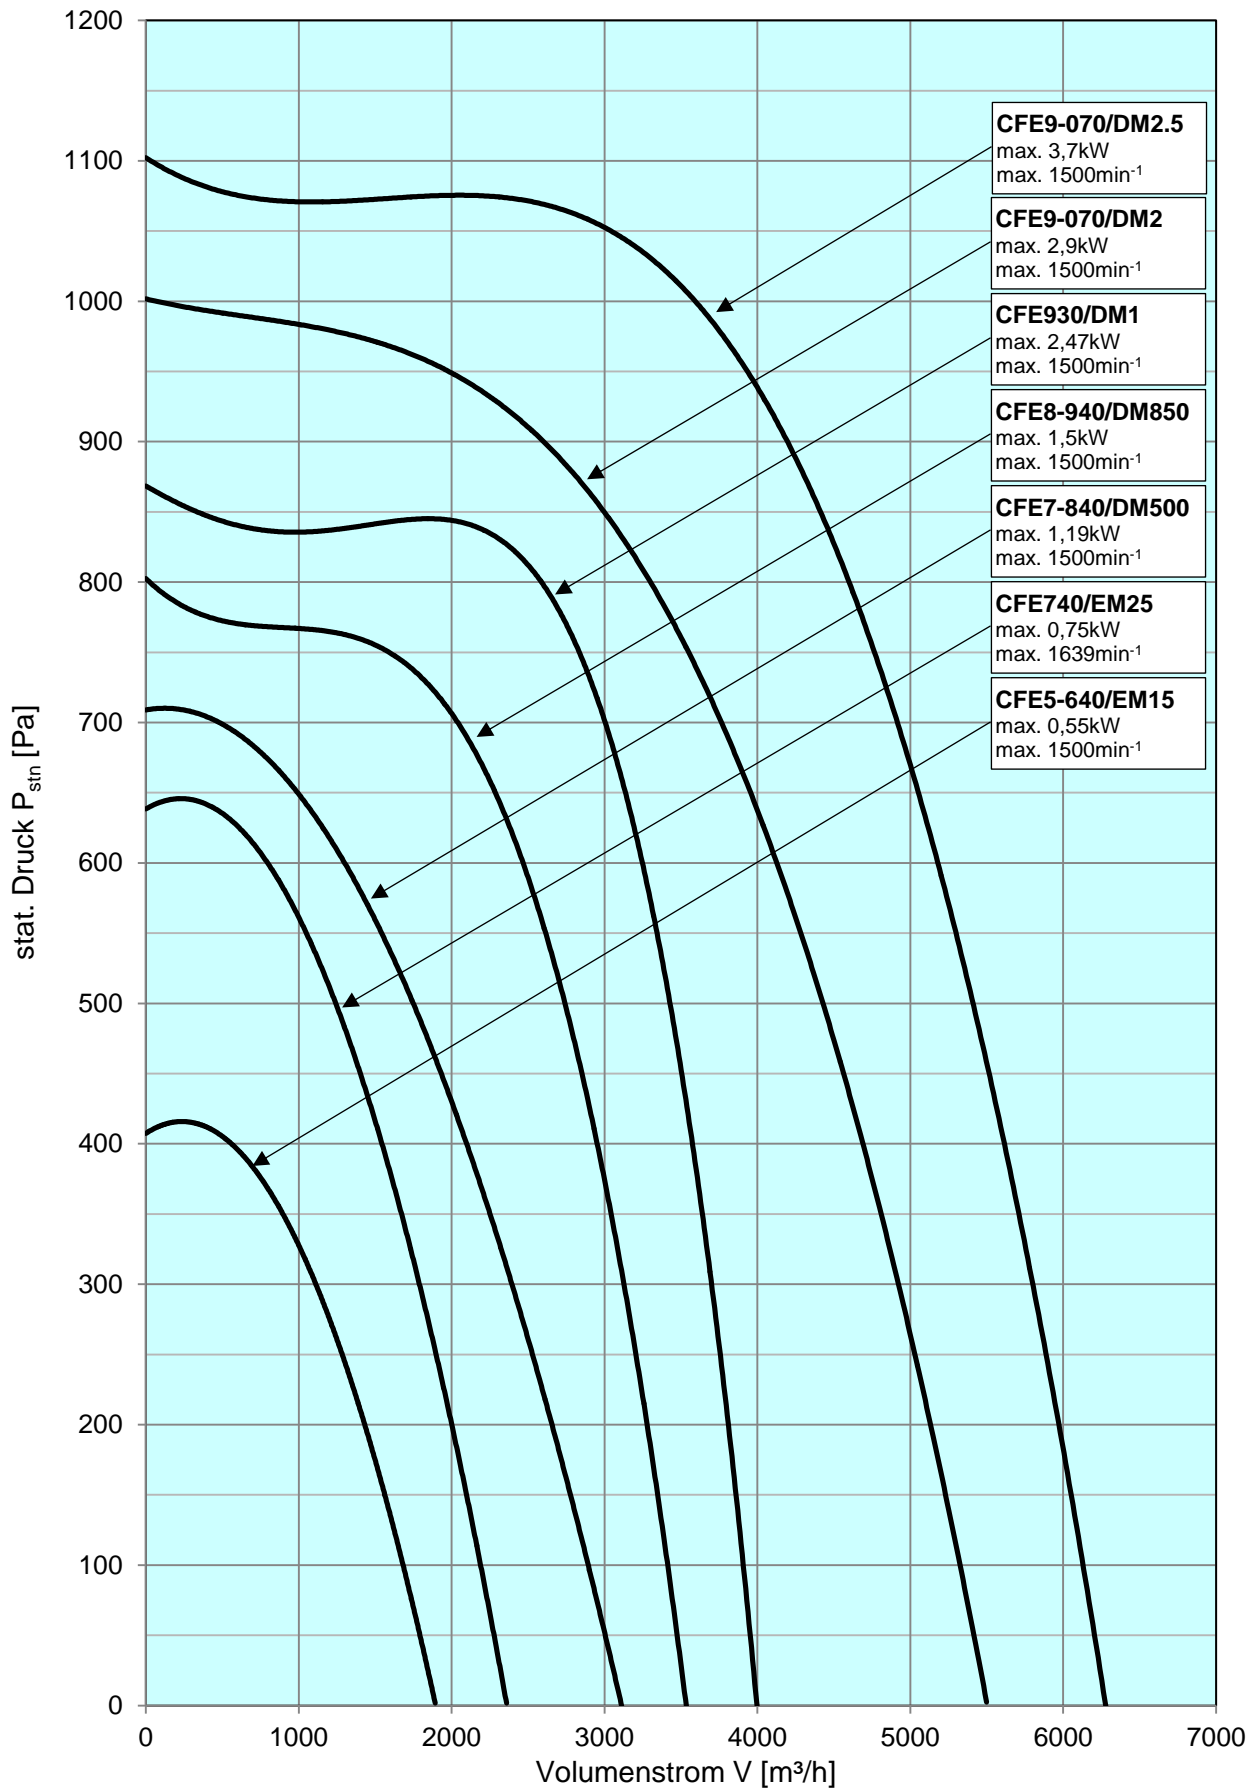

# Übersichtsdiagramm CFE-Gebläse mit EC-Motor

**Konform ErP**

Änderungen vorbehalten / Technische Dokumentation entsprechend der Seite: Allgemeine Informationen