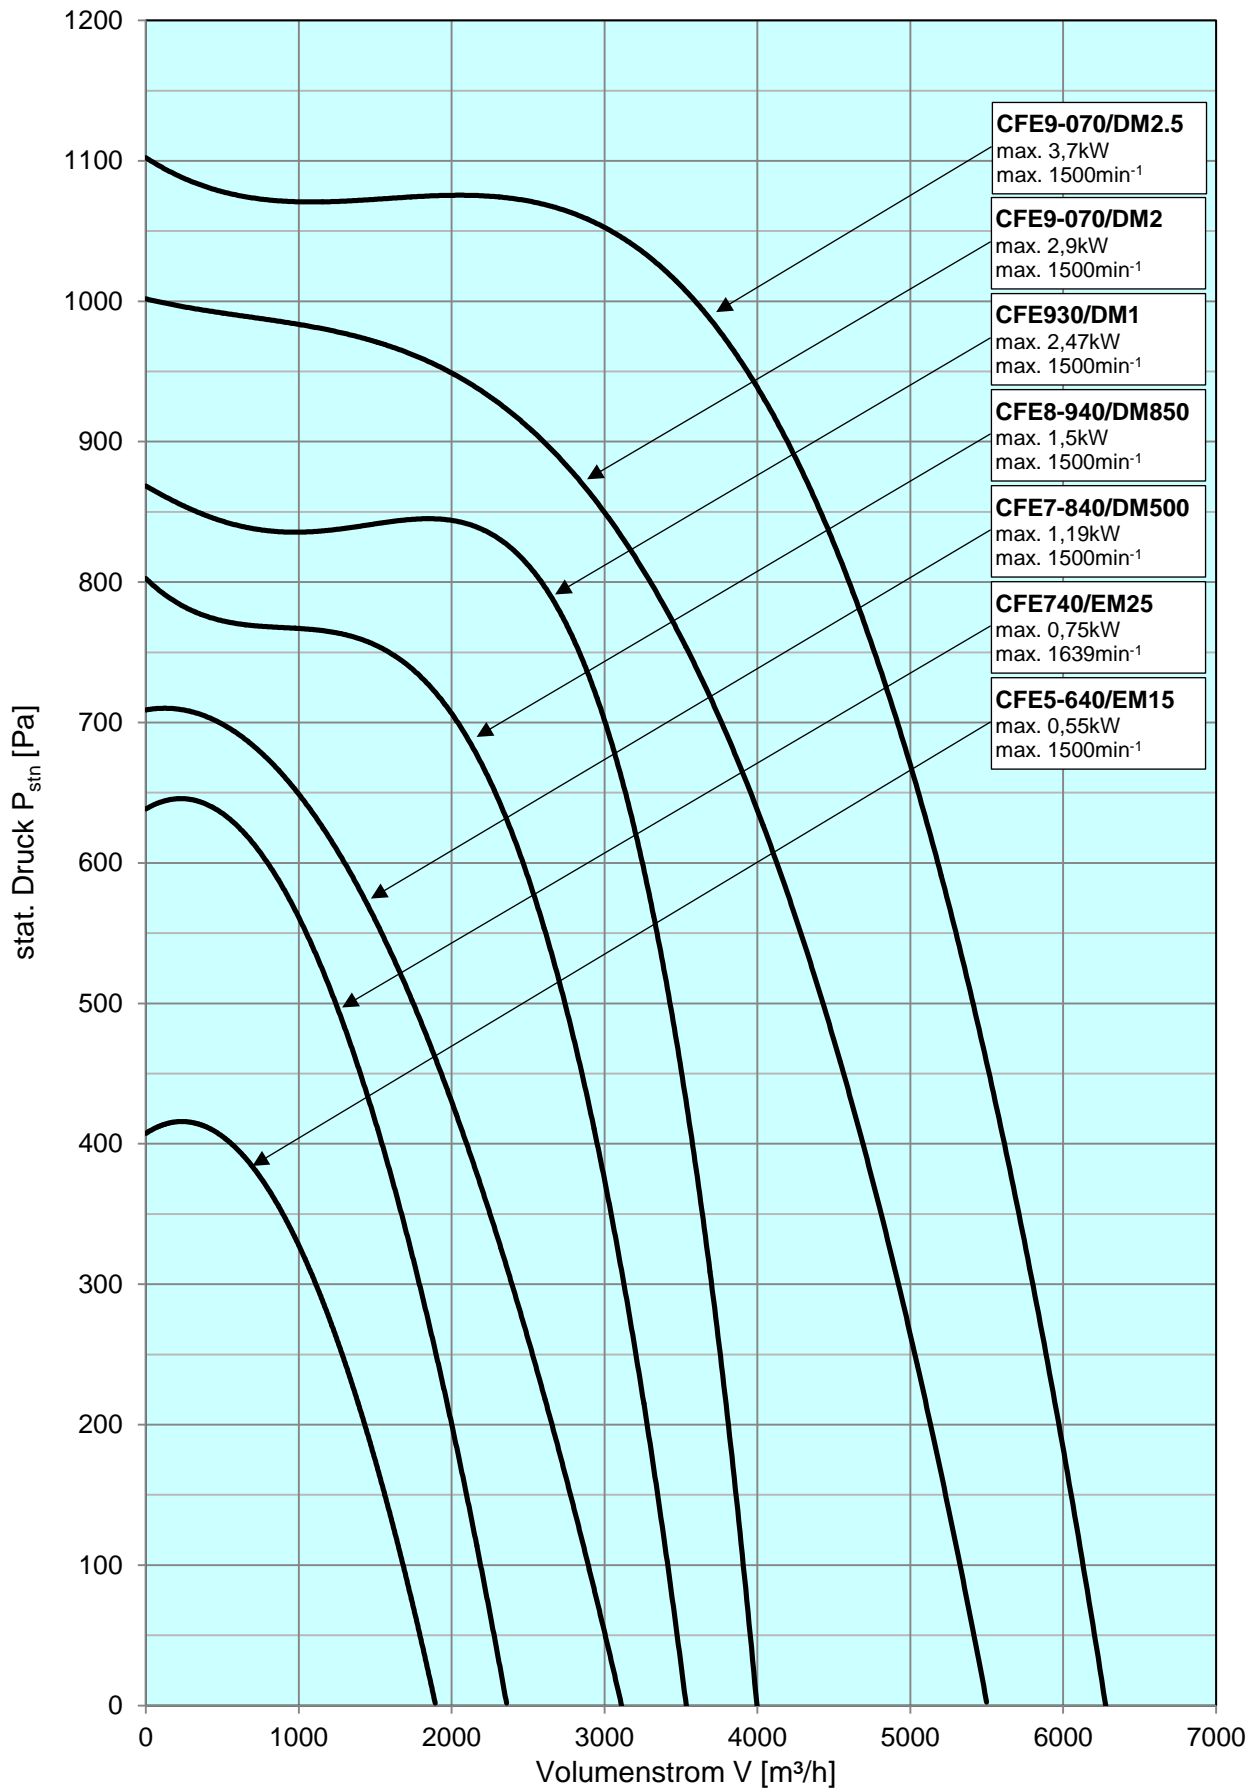

Übersichtsdiagramm CFE-Gebläse mit EC-Motor

Konform ErP

Änderungen vorbehalten / Technische Dokumentation entsprechend der Seite: Allgemeine Informationen