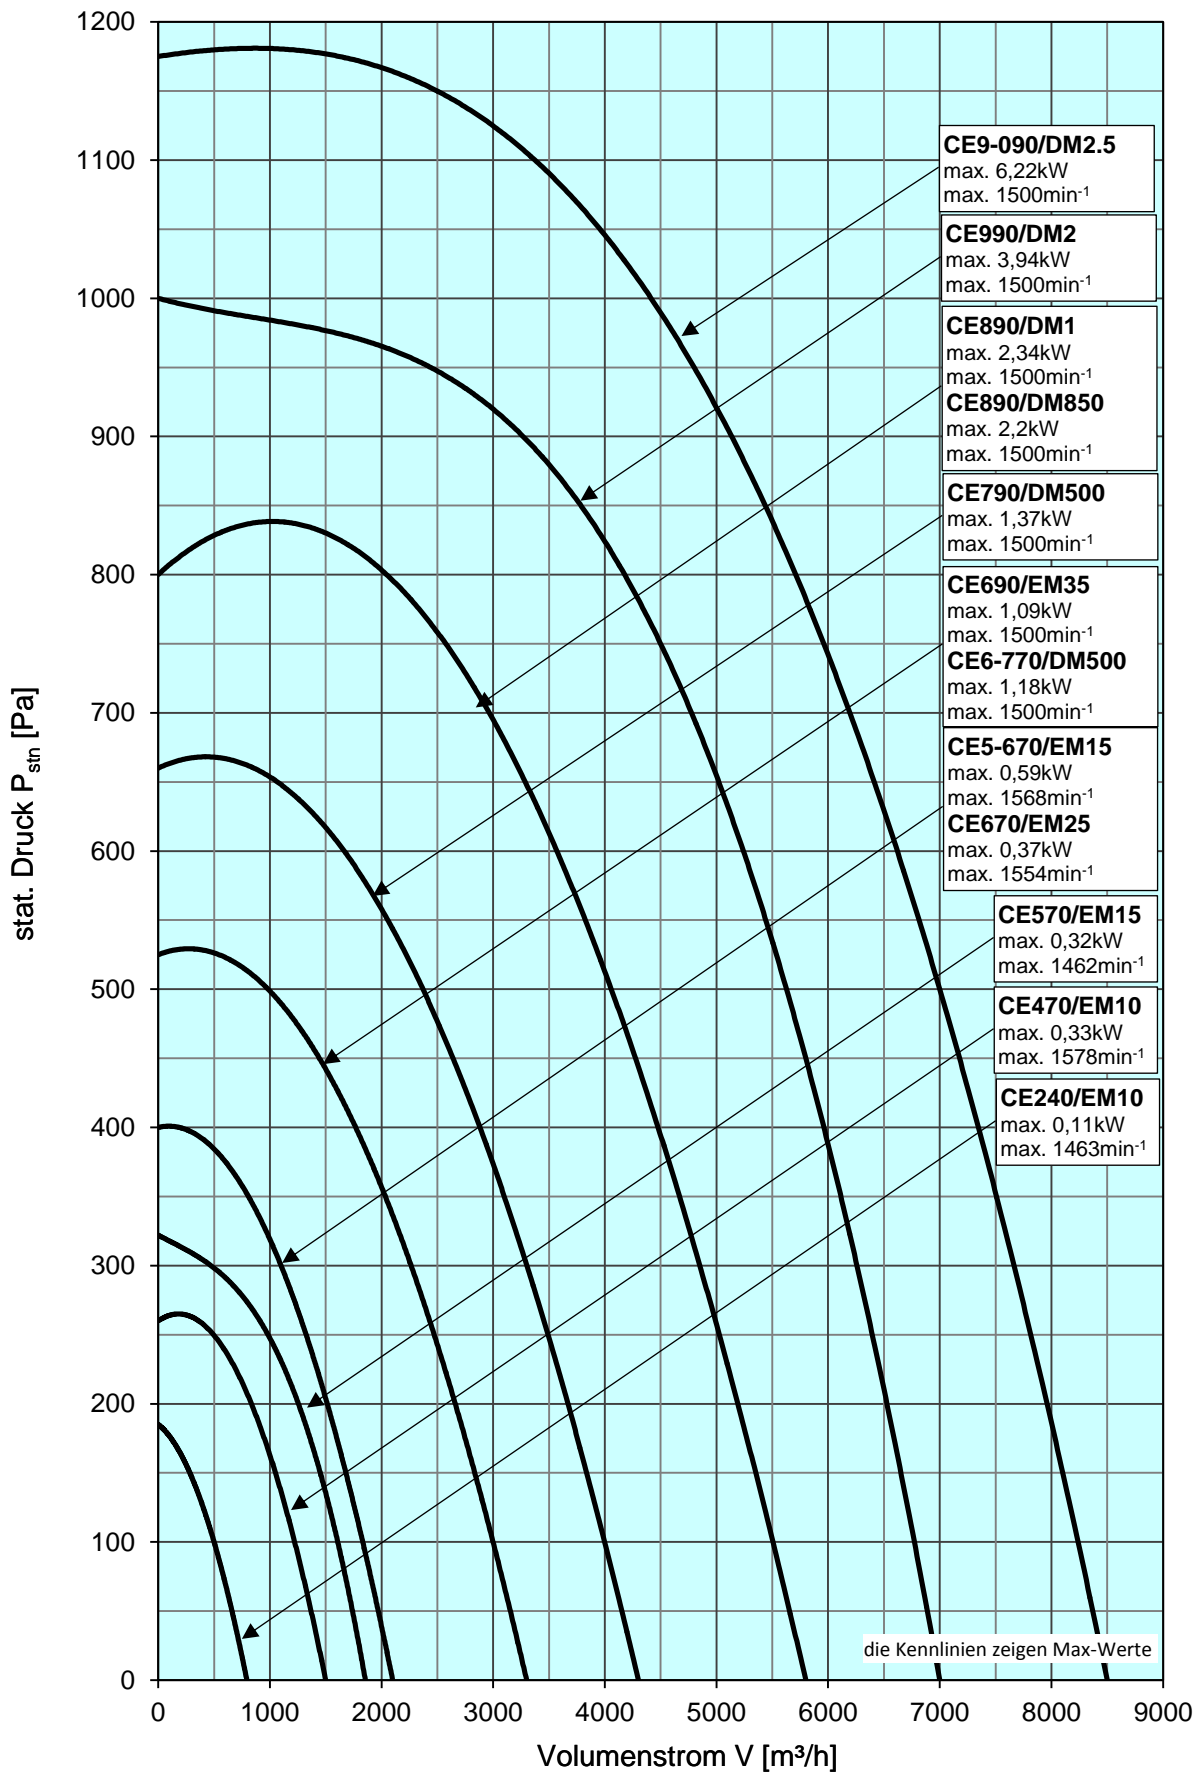

Übersichtsdiagramm CE-Gebläse mit EC-Motor

Konform ErP

Änderungen vorbehalten/Technische Dokumentation entsprechend der Seite: Allgemeine Informationen