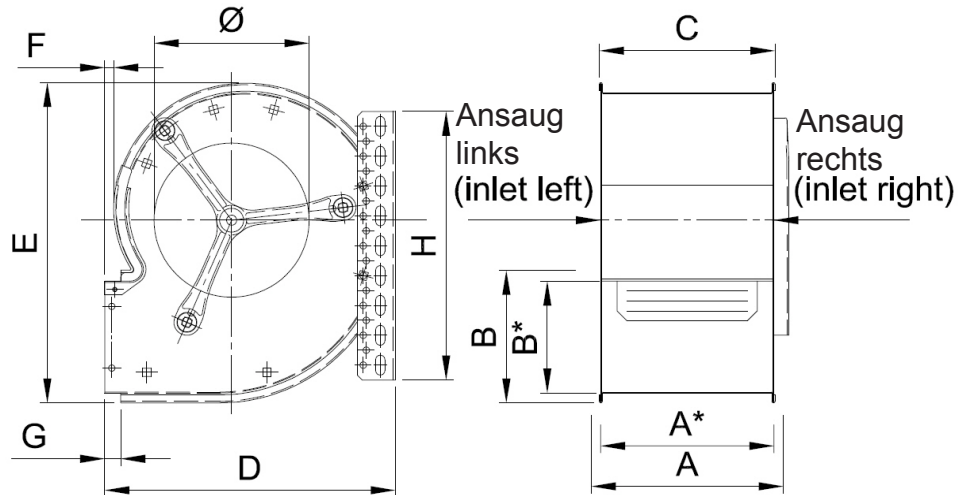

FISCHBACH-COMPACT-GEBLÄSE - CE-Baureihe einseitig saugend - Übersichtszeichnung -

Bezeichnung	A	B	C	D	E	F	G	H	Ø	A*	B*
CE 470/E1	218	147	197	331	367	9	16	330	167	195	127
CE 570/E15	224	172	197	380	421	12	16	390	199	195	150
CE 670/E15	224	186	197	421	475	10	16	390	215	195	166
CE 6-770/E35	224	186	197	421	475	10	16	390	243	195	166
CE 690/E35	277	186	249	421	475	10	16	390	215	247	166
CE 790/E35	277	218	249	489	547	8	16	510	243	247	194
CE 890/E65	277	268	250	543	588	24	16	510	286	247	245
CE 890/E80	277	268	250	543	588	24	16	510	286	247	245
CE 670/D500	224	166	197	421	475	12	16	390	215	195	166
CE 690/D500	277	186	249	421	475	12	16	390	215	247	166
CE 790/D500	277	218	249	489	547	10	16	510	243	247	194
CE 890/D850	277	268	250	543	588	24	16	510	286	247	245
CE 890/D1	277	268	250	543	588	24	16	510	286	247	245
CE 990/D2	279	281	250	620	696	8	16	630	322	247	258
CE 9-090/D2	279	258	250	620	696	8	16	630	365	247	258
CE 9-090/D2,5	279	258	250	620	696	8	16	630	365	247	258