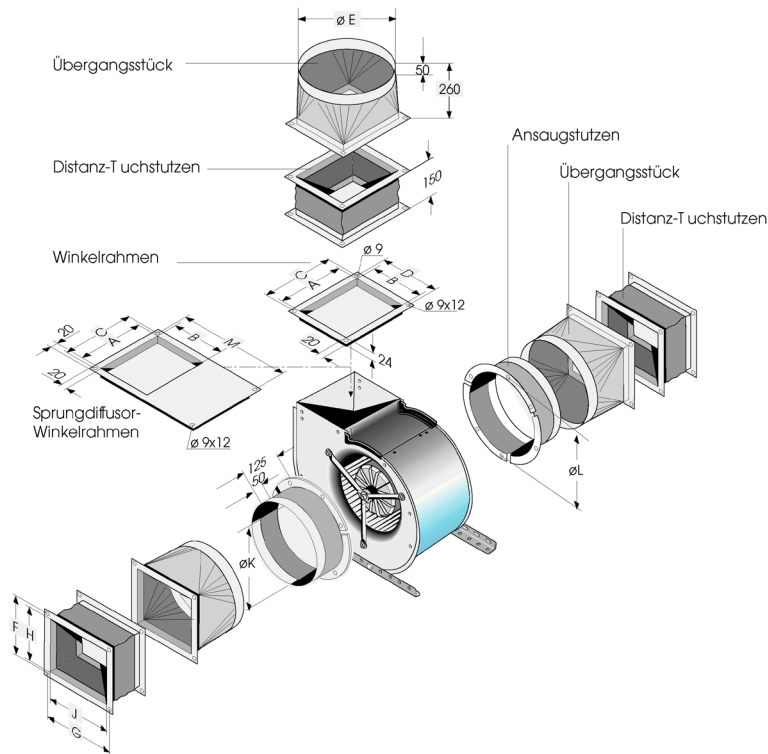

FISCHBACH-COMPACT-GEBLÄSE - D/DS-Baureihe - Zubehör-Abmessungen -

Typ	A	B	C	D	Ø E	F	G	H	J	M	Ø K	Ø L
D 240/E1 **	288	108	310	130	245	168	212	146	190	-	155	175
D 270/E1 **	375	108	396	130	245	168	212	146	190	-	155	175
D 340/E 1 **	288	108	310	130	245	168	212	146	190	-	155	194
D 440/E 15 **	288	120	310	142	245	142	212	120	190	-	195	224
D 470/E15	374	120	396	142	245	142	212	120	190	-	195	224
D 540/E 15	288	146	310	168	245	168	212	146	190	310	195	270
D 540/E 25	288	146	310	168	245	168	212	146	190	310	195	270
D 570/E 25	374	146	396	168	310	168	212	146	190	310	195	270
D 640/E 35	288	162	310	184	245	184	265	162	243	310	245	300
D 730/E 35	243	190	265	212	310	212	265	190	243	310	310	350
D 670/E 35	374	162	396	184	310	184	265	162	243	310	245	300
DS 6-740/E 35	288	162	310	184	245	212	165	190	243	310	310	350
DS 6-740/E65	288	162	310	184	245	212	265	190	243	310	310	350
DS 6-770/E 65	374	162	396	184	310	184	265	162	243	310	310	350
D 770/E 65	374	190	396	212	350	212	265	190	243	396	310	350
D 770/E 80	374	190	396	212	350	212	265	190	243	396	310	350
D 640/D 500	288	162	310	184	245	184	265	162	243	310	245	300
DS 6-740/D 500	288	162	310	184	245	212	265	190	243	310	310	350
D 730/D 500	243	190	265	212	310	212	265	190	243	310	310	350
D 670/D 500	374	162	396	184	310	184	265	162	243	310	245	300
DS 6-770/D 850	374	162	396	184	310	184	265	162	243	310	245	300
D 770/D 850	374	190	396	212	350	212	265	190	243	396	310	350
DS 6-770/D 1	374	162	396	184	310	184	265	162	243	310	245	300
D 770/D 1	374	190	396	212	350	212	265	190	243	396	310	350
D 970/D 2	404	255	426	277	395	212	396	190	374	396	350	440
DS8-970/D 2* **	404	243	426	265	445	212	396	190	374	-	-	-
DS8-980/D 2.5* **	444	243	466	265	495	212	396	190	374	-	-	-
DS 9-070/D 2.5	404	255	426	277	395	265	426	243	404	396	350	440
DS 9-070/D 5	404	255	426	277	395	265	426	243	404	396	350	440
DS 9-001/D 5 *	544	255	566	277	-	265	426	243	404	396	350	440
DS 0-101/TD 10 *	544	295	566	317	-	265	426	243	404	355	-	-