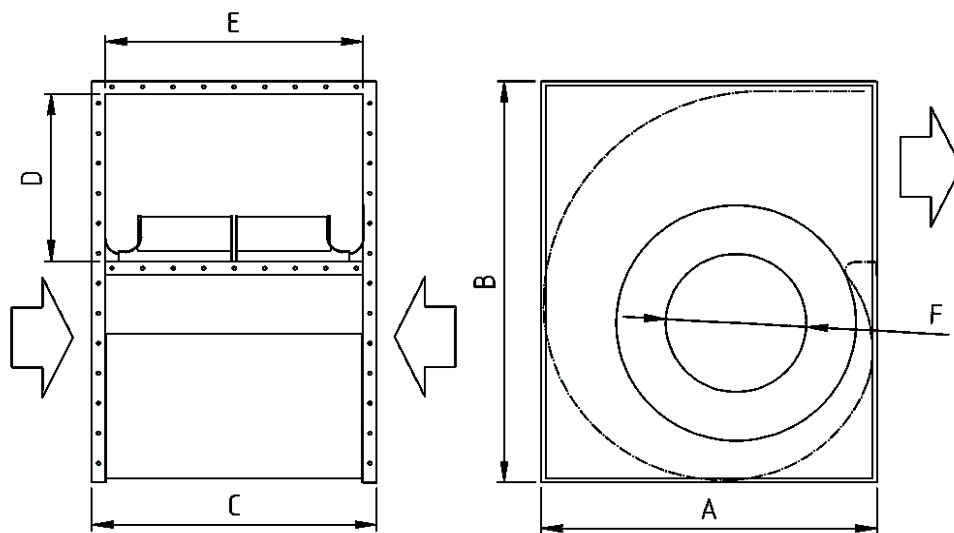

## FISCHBACH-HOCHLEISTUNGS-GEBLÄSE HE/HD-Baureihe - Übersichtszeichnung -

Bezeichnung	A	B	C	D	E	F
HE500/D2	780	840	359	365	315	365
HE560/D2,5	870	1037	399	511	355	410
HE630/D5	985	1170	444	597	400	460
HE710/D5	1100	1340	522	890	432	460

Bezeichnung	A	B	C	D	E	F
HD500/D2,5	780	840	646	365	602	365
HD560/D5	870	1037	728	511	684	410
HD630/D5	985	1170	798	597	754	460
HD630/TD10	985	1170	798	597	754	460
HD710/2x D5	1100	1340	934	560	844	460