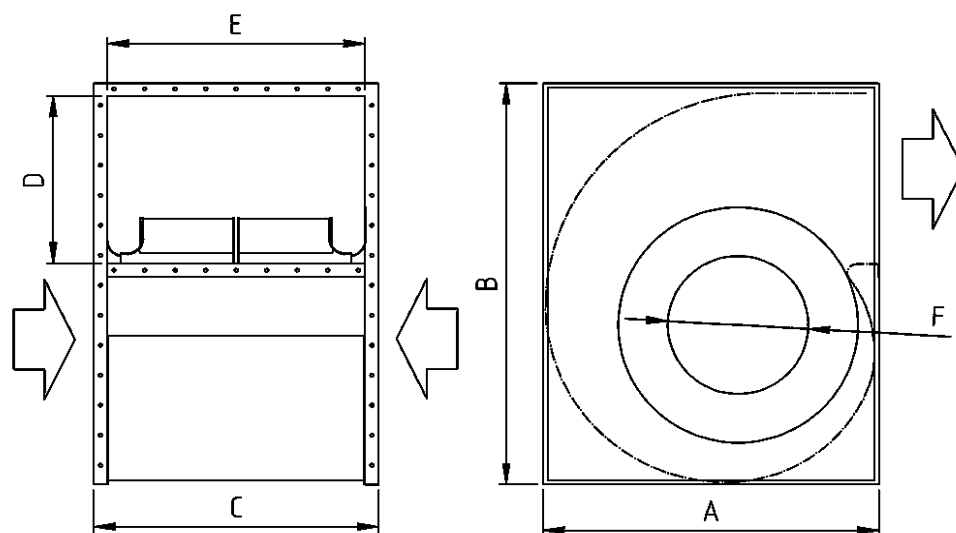

FISCHBACH-HOCHLEISTUNGS-GEBLÄSE HE/HD-Baureihe - Übersichtszeichnung -

Bezeichnung	A	B	C	D	E	F
HE500/D2	780	840	359	365	315	365
HE560/D2,5	870	1037	399	511	355	410
HE630/D5	985	1170	444	597	400	460
HE710/D5	1100	1340	522	890	432	460

Bezeichnung	A	B	C	D	E	F
HD500/D2,5	780	840	646	365	602	365
HD560/D5	870	1037	728	511	684	410
HD630/D5	985	1170	798	597	754	460
HD630/TD10	985	1170	798	597	754	460
HD710/2x D5	1100	1340	934	560	844	460