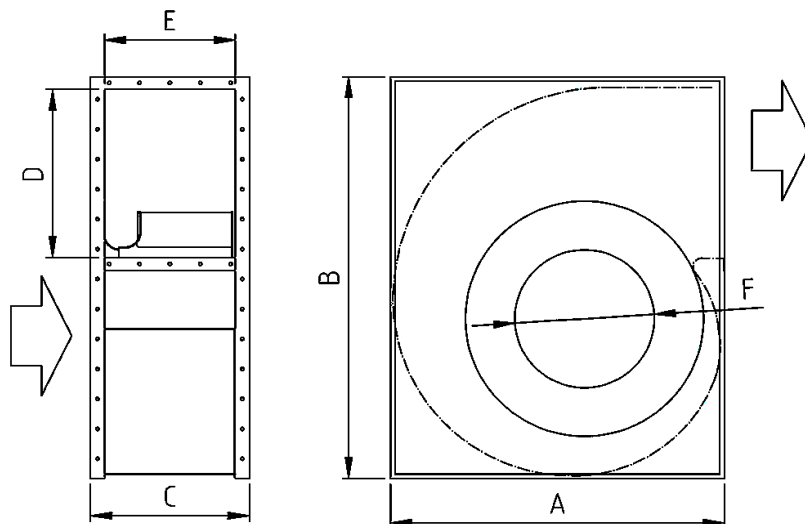

FISCHBACH-HOCHLEISTUNGS-GEBLÄSE HE/HD-Baureihe - Übersichtszeichnung -

Bezeichnung	A	B	C	D	E	F
HE500/D2	780	840	359	365	315	365
HE560/D2,5	870	1037	399	511	355	410
HE630/D5	985	1170	444	597	400	460
HE710/D5	1100	1340	522	890	432	460

Bezeichnung	A	B	C	D	E	F
HD500/D2,5	780	840	646	365	602	365
HD560/D5	870	1037	728	511	684	410
HD630/D5	985	1170	798	597	754	460
HD630/TD10	985	1170	798	597	754	460
HD710/2x D5	1100	1340	934	560	844	460