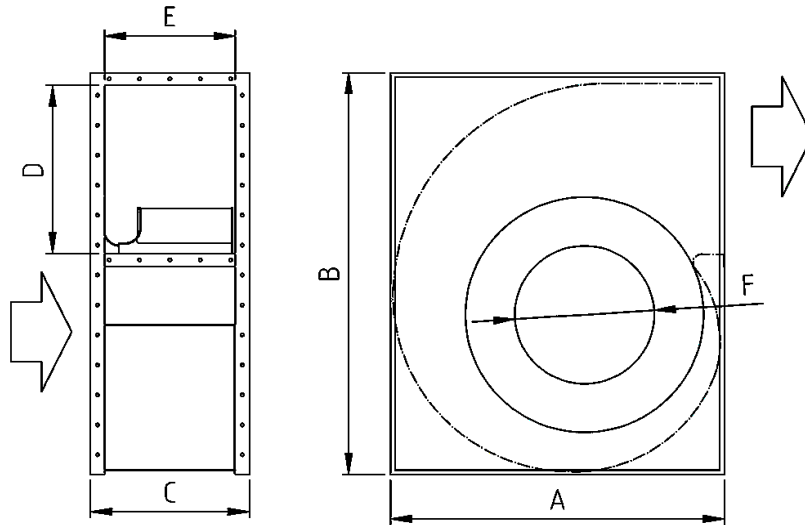

## FISCHBACH-HOCHLEISTUNGS-GEBLÄSE HE/HD-Baureihe - Übersichtszeichnung -

Bezeichnung	A	B	C	D	E	F
HE500/D2	780	840	359	365	315	365
HE560/D2,5	870	1037	399	511	355	410
HE630/D5	985	1170	444	597	400	460
HE710/D5	1100	1340	522	890	432	460

Bezeichnung	A	B	C	D	E	F
HD500/D2,5	780	840	646	365	602	365
HD560/D5	870	1037	728	511	684	410
HD630/D5	985	1170	798	597	754	460
HD630/TD10	985	1170	798	597	754	460
HD710/2x D5	1100	1340	934	560	844	460