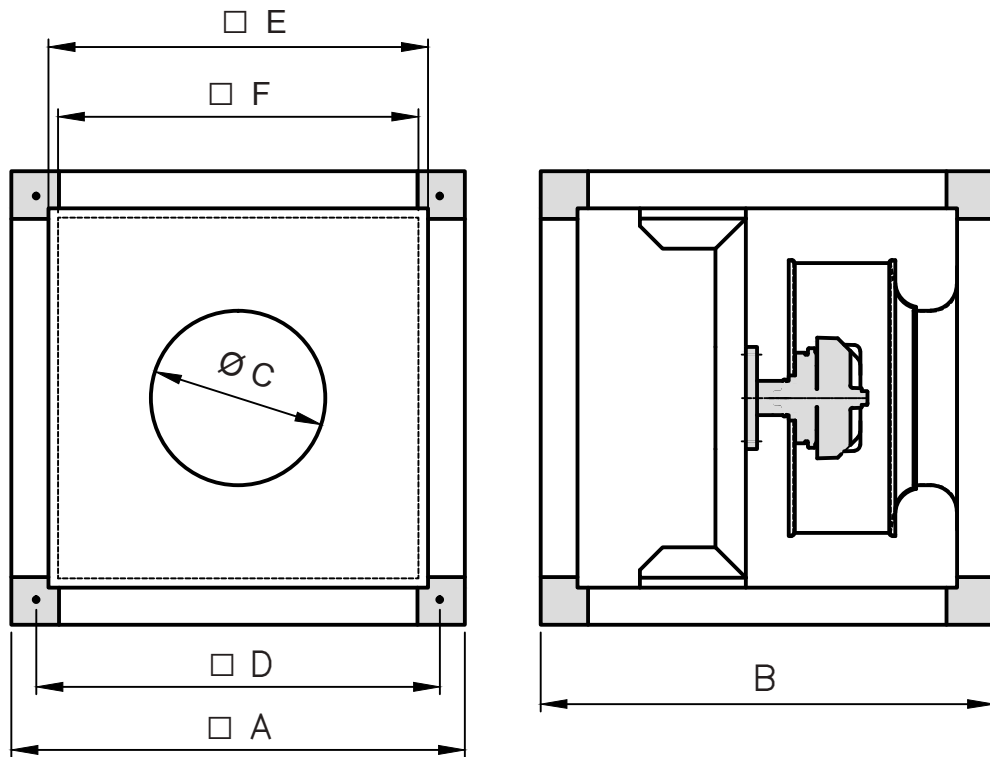

## FISCHBACH Multi-Exhaust-Unit FMB - Dimensions -

key:

FMB 3/2-630-D2

Type	A	B	C	D	E	F
FMB 1/1- 355/EM15 FMB 1/1- 355/E15	600	600	236,5	534	502	474
FMB 2/1- 400/EM15 FMB 2/1- 400/E25	750	750	265,5	684	652	624
FMB 2/2- 450/DM500 FMB 2/2- 450/D500	750	750	298	684	652	624
FMB 2/3- 500/DM1 FMB 2/3- 500/D1	750	750	334,5	684	652	624
FMB 3/1- 560/DM1 FMB 3/1- 560/D1	1000	850	348	934	902	874
FMB 3/2- 630/DM2 FMB 3/2- 630/D2	1000	850	400	934	902	874