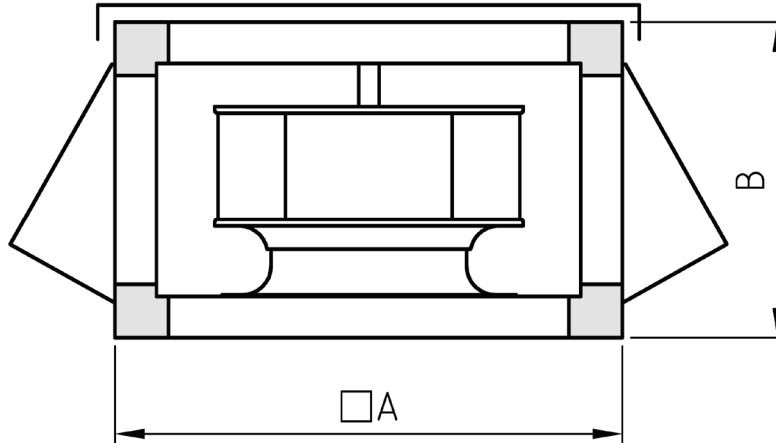

FISCHBACH - DACHVENTILATOREN - 42.xxx - Flach-Baureihe - Übersicht -

Regler - Zuordnung für Dachlüftungsgeräte 42-Baureihe

Größe	Typ	Best.-Nr	mit Gebläsetyp		Regel-Automatic		Drehzahlregler, stufenlos		Drehzahl-Regler, stufenweise		Frequenz-umformer	Abmessungen (mm)		
			Typ	Best.-Nr.	Typ FRA	Best.-Nr.	Typ FDR	Best.-Nr.	Typ FDR	Best.-Nr.		Typ	Best.-Nr	A
1	42.101	8415010	FLR355/E15	32	6251	32	6162	420	6201	FRE 6.0	63001	600	375	
	42.102	8415020	FLR400/E25	55	6252	55	6163	420	6201	FRE 6.0		600	400	
2	42.201	8415030	FLR450/E35	55	6252	55	6163	420	6201	FRE 6.0	63740	750	430	
	42.201	8415035	FLR450/D500	-	-	55/3	6231	2.75/3	6181	FFU3-21-1,5		63740	750	430
	auf Anfrage			FLR500/E65	-	-	80	6164	750	6202	FRE 6.0	63001	750	455
	42.202	8415040	FLR500/D1	-	-	55/3	6231	5.5/3	6182	FFU3-21-4	63760	750	455	