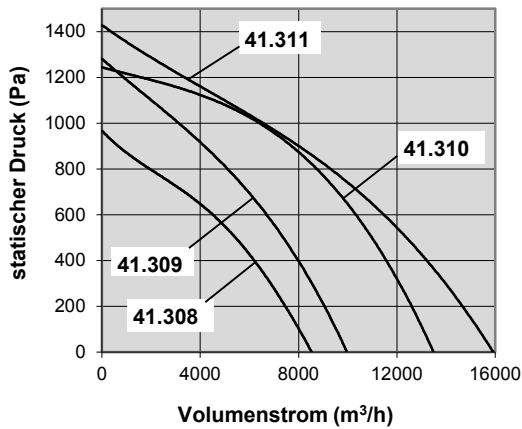

FISCHBACH - DACHVENTILATOREN - 41.xxx - Standard-Baureihe - Übersichtsdiagramm -

Größe 1 - 600x600x600 mm

Größe 2 - 750x750x750 mm

Größe 3 - 1000x1000x1000 mm

Größe 4-1 - 1350x1350x1350 mm

Größe 4-2 - 1350x1350x1350 mm