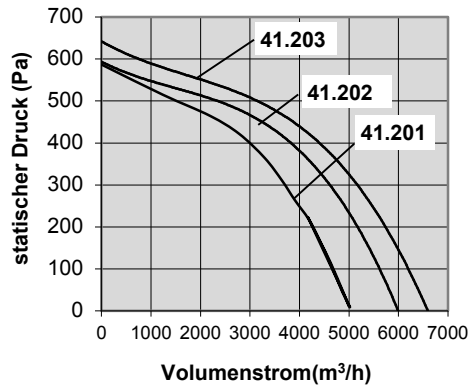

FISCHBACH - DACHVENTILATOREN - 41.xxx - Standard-Baureihe - Übersichtsdiagramm -

Größe 1 - 600x600x600 mm

Größe 2 - 750x750x750 mm

Größe 3 - 1000x1000x1000 mm

Größe 4-1 - 1350x1350x1350 mm

Größe 4-2 - 1350x1350x1350 mm