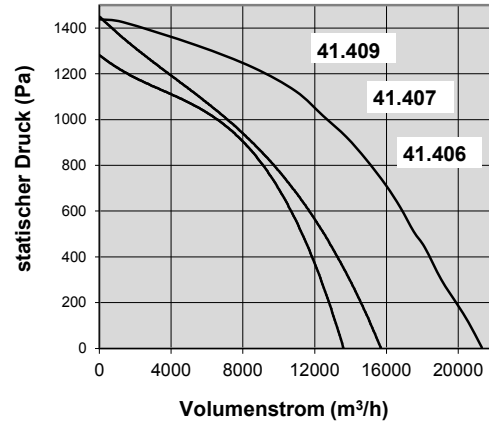

FISCHBACH - DACHVENTILATOREN - 41.xxx - Standard-Baureihe - Übersichtsdiagramm -

Größe 1 - 600x600x600 mm

Größe 2 - 750x750x750 mm

Größe 3 - 1000x1000x1000 mm

Größe 4-1 - 1350x1350x1350 mm

Größe 4-2 - 1350x1350x1350 mm