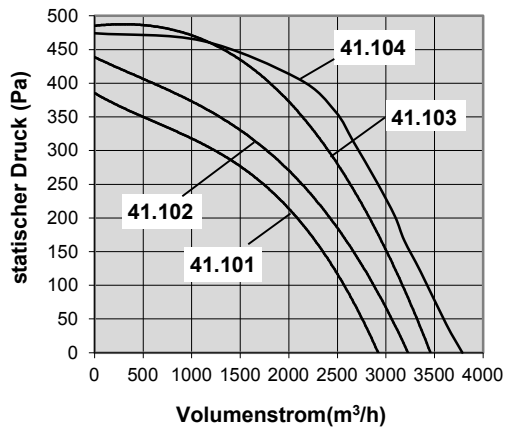

FISCHBACH - DACHVENTILATOREN - 41.xxx - Standard-Baureihe - Übersichtsdiagramm -

Größe 1 - 600x600x600 mm

Größe 2 - 750x750x750 mm

Größe 3 - 1000x1000x1000 mm

Größe 4-1 - 1350x1350x1350 mm

Größe 4-2 - 1350x1350x1350 mm